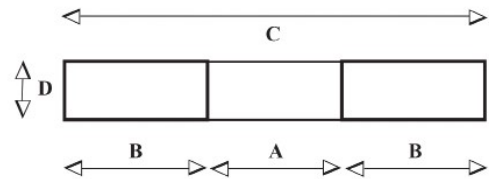

Art.nr	8-10015	8-10030	8-10060	8-10090	8-10110	8-10160	8-10200	8-10250	8-10300
Benämning	Tippc. 150	Tippc.. 300	Tippc.. 600	Tippc.. 900	Tippc.. 1100	Tippc.. 1600	Tippc.. 2000	Tippc.. 2500	Tipp.cc 3000
Volym kubik	0.15	0.3	0.6	0.9	1.1	1.6	2.0	2.5	3.0
Volym Liter	130	320	520	765	1030	1340	1700	2050	2500
Längd mm	815	1235	1525	1525	1700	2073	2073	2073	2073
Bredd mm	760	840	865	1215	1215	1066	1316	1566	1866
Höjd mm	580	750	870	870	1045	1248	1248	1248	1248
Egenvikt Kg	55	80	101	122	157	205	253	288	321
Kapacitet Kg	1200	1500	2000	2000	2000	2000	2000	2000	2000

Storlekar från 150 liter till och med 1600 liter har följande mått på underredet:
A=160 mm, B=230 mm, C=630 mm, D=100 mm.

Storlekar från 2000 liter till och med 3000 liter har följande mått på underredet:
A=560 mm, B=230 mm, C=1035 mm, D=100 mm.