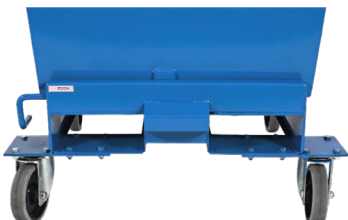

Hjulsats med distanser.