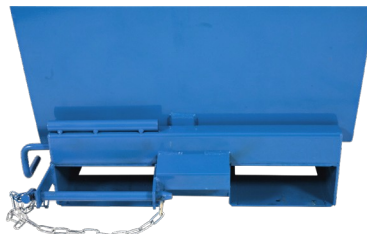

Gaffellåsning